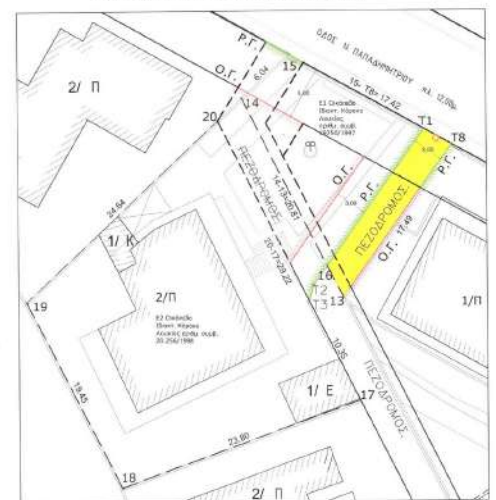

ΣΥΝΤΕΤΑΓΜΕΝΕΣ ΕΓΣΑ '97 ΟΙΚΟΠΕΔΟΥ Ε1

Α/Α	X	Y	ΜΗΚΟΣ
15	393024.503	4292360.735	17.42
T8	393039.717	4292372.252	17.40
13	393029.470	4292359.078	29.81
14	393020.064	4292378.639	29.81
15	393024.503	4292360.735	6.04

ΣΥΝΤΕΤΑΓΜΕΝΕΣ ΣΕ ΕΓΣΑ '97 ΟΙΚΟΠΕΔΟΥ Ε2

Α/Α	X	Y	ΜΗΚΟΣ
20	393017.774	4292374.528	29.22
17	393031.000	4292348.475	23.81
18	393008.603	4292340.447	19.48
19	392999.721	4292357.754	24.64
20	393017.774	4292374.528	

ΣΥΝΤΕΤΑΓΜΕΝΕΣ ΣΕ ΕΓΣΑ '97 ΤΜΗΜΑΤΟΣ ΓΙΑ ΚΟΡΗΚΡΗΣΗ ΕΜΒΛΩΔΟΥ 48.45 τ.μ.

Α/Α	X	Y	ΜΗΚΟΣ
T1	393037.130	4292373.694	2.98
T8	393039.717	4292372.252	17.40
13	393029.476	4292358.078	33.77
18	393027.393	4292369.999	16.94
T2	393037.130	4292373.694	

ΟΡΟΙ ΔΟΜΗΣΗΣ
Δ.Κ. ΚΑΜ ΒΟΥΡΑΣ: 2/3ος ημιετήσιος, βλ. 1-2-11 ΜΕΡ 2/1/1/94
Ανακήρυξη Γενικού Σχεδίου Αρχ. Νομού Αττικής Τ.Π.Σ.Π.Ν. 29-06-94 (ΦΕΚ 126/3/72-11-94)
ΤΟΜΕΑΣ 1 Γενική κατάβαση
Καύσιμους 550 μ², Πόλυτομο 150 μ. Κ.Ε. Δ.Κ.Μ.Ε.Α. 550 μ² περίπου ± 0,00 ± 100 μ² για παλαιά, Πλατάνια κτισθέντες κατά Γ.Κ. επαφής ή Δ.Σ.Π.Ο.Δ.Ι.Κ.Χ.Μ. Παράκληση Ε: 360,00 μ² Πόλυτομο 13,00 μ.

ΠΛΑΝΟΣ ΒΕΣΜΩΒΕΤΗΝΗΣ ΠΑΡΟΧΗΣ ΙΔΙΟΚΤΗΣΗΝ

α/α	ΕΠΩΝΥΜΟ	ΟΝΟΜΑ	ΔΙΕΥΘΥΝΣΗ	ΠΡΩΤΗ	Τ.Κ.
1	Κουτσιπής	Κωνσταντίνος	Παπαδομάριου	Τ. Καρ. Βούρλα	26006
2.1	Παυλίδη	Ελεονώρα	Κρατίδης	Καρδίτσα	42100
2.2	Κουτσιπής	Κωνσταντίνος	Κρατίδης	Καρδίτσα	42100
3	Τρίτων	Ευαγγελίστη	Κυριάκου 15	Καρ. Βούρλα	26008

Καλένη Βούρλα 29/03/2022
Η Πλατανίου

ΠΛΑΤΑΝΙΑ Ι. ΔΕΜΟΝΙΑ ΤΟΠΟΓΡΑΦΟΥ ΜΗΧ. Τ.Ε. ΕΙΡΗΝΟΣ ΜΗΤΡΩΟΛΟΓΙΟΥ Τ.Ε. ΑΤΤΙΚΗΣ

ΕΓΚΡΙΣΗ

αγαθότυπο: ΚΟΡΑΚΑ ΛΟΥΚΙΑ του ΑΛΕΞΑΝΔΡΟΥ

Επί το ΣΥΜΒΑΣΗΝ ΤΟΠΟΓΡΑΦΙΚΟΥ ΕΓΚΕΚΡΙΜΕΝΟΥ ΡΥΘΜΙΣΤΙΚΟΥ ΣΧΕΔΙΟΥ ΚΑΜ. ΒΟΥΡΑΣ Ο.Τ. 20 κατ. 21

Τοπογράφος: ΟΜΟΣ Η ΠΑΠΑΔΟΜΑΡΙΟΥ ΚΑΡ. ΒΟΥΡΛΑΣ, Ο.Τ. 20 κατ. 21
ΕΝΤΟΣ ΣΧΕΔΙΟΥ Τ.Κ. ΚΑΜΕΝΟΣ ΒΟΥΡΑΣ, ΔΗΜΟΣ ΚΑΜΕΝΟΣ ΒΟΥΡΑΣ

Βλέπε σχεδίου: ΤΟΠΟΓΡΑΦΙΚΟ ΔΙΑΓΡΑΜΜΑ ΤΡΟΠΟΠΟΙΗΣΗΣ

Μελετητής: ΠΛΑΤΑΝΙΑ Ι. ΔΕΜΟΝΙΑ, ΤΟΠΟΓΡΑΦΟΣ ΜΗΧ. Τ.Ε. ΚΑΡΑΜΑΝΩΛΗΣ ΑΘΑΝΑΣΙΟΣ, ΠΟΛΙΤΙΚΟΣ ΜΗΧ. ΓΙΑ ΤΗΝ ΣΤΑΘΜΗ ΕΓΣΑ '97

Ημερομηνία: ΜΑΡΤΙΟΣ 2022

Κλίμακα: 1/500

Υπογραφή: Πλατανίου, Καραμανώλης

ΕΛΛΗΝΙΚΗ ΔΗΜΟΚΡΑΤΙΑ
ΥΠΟΥΡΓΕΙΟ ΠΟΙΝΤΙΚΗΣ ΔΙΚΑΣΤΗΡΙΑΣ
ΔΙΕΥΘΥΝΣΗ ΜΗΤΡΩΟΛΟΓΙΑΣ

ΑΘΑΝΑΣΙΟΣ Α. ΚΑΡΑΜΑΝΩΛΗΣ
ΠΟΛΙΤΙΚΟΣ ΜΗΧΑΝΙΚΟΣ
Α.Μ. ΣΠΟΥΔΑΣΤΩΝ Δ.Ι.Κ.Χ.Μ.Ε.Α. ΑΤΤΙΚΗΣ
ΑΔΜ: 37481821 Δ.Π. Δ.Α.Μ.Π.Α.